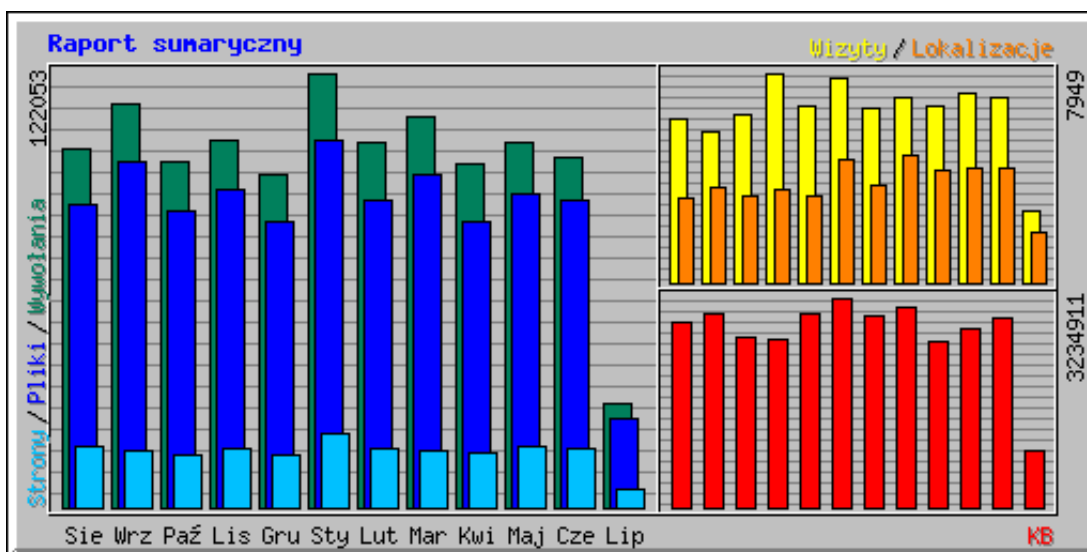

Statystyki WWW

[Statystyki](#) Statystyki WWW

Sumarycznie w miesiącu:

Miesiąc	Średnio dziennie				Ogólnie w miesiącu:					
	Wywołania	Pliki	Strony	Wizyty	Lokalizacje	KB	Wizyty	Strony	Pliki	Wywołania
Lip 2011	2430	2083	432	223	1910	861810	2680	5189	25002	29162
Cze 2011	3275	2869	555	234	4359	2930892	7045	16679	86073	98259
Maj 2011	3314	2837	546	231	4377	2758677	7183	16947	87975	102758
Kwi 2011	3225	2675	514	224	4232	2564339	6731	15428	80273	96777
Mar 2011	3542	3022	512	225	4821	3087896	6997	15893	93710	109802
Lut 2011	3660	3077	592	236	3706	2967340	6616	16578	86167	102498
Sty 2011	3937	3327	660	249	4632	3234911	7744	20474	103146	122053
Gru 2010	3017	2590	483	216	3285	2977299	6699	15003	80292	93530
Lis 2010	3439	2967	554	264	3506	2579644	7949	16626	89012	103199
Paź 2010	3133	2684	480	205	3270	2628671	6378	14880	83209	97152
Wrz 2010	3783	3228	536	190	3614	2984364	5715	16104	96869	113513
Sie 2010	3253	2742	560	199	3221	2857994	6170	17360	85024	100844
Suma						32433837	77907	187161	996752	1169547